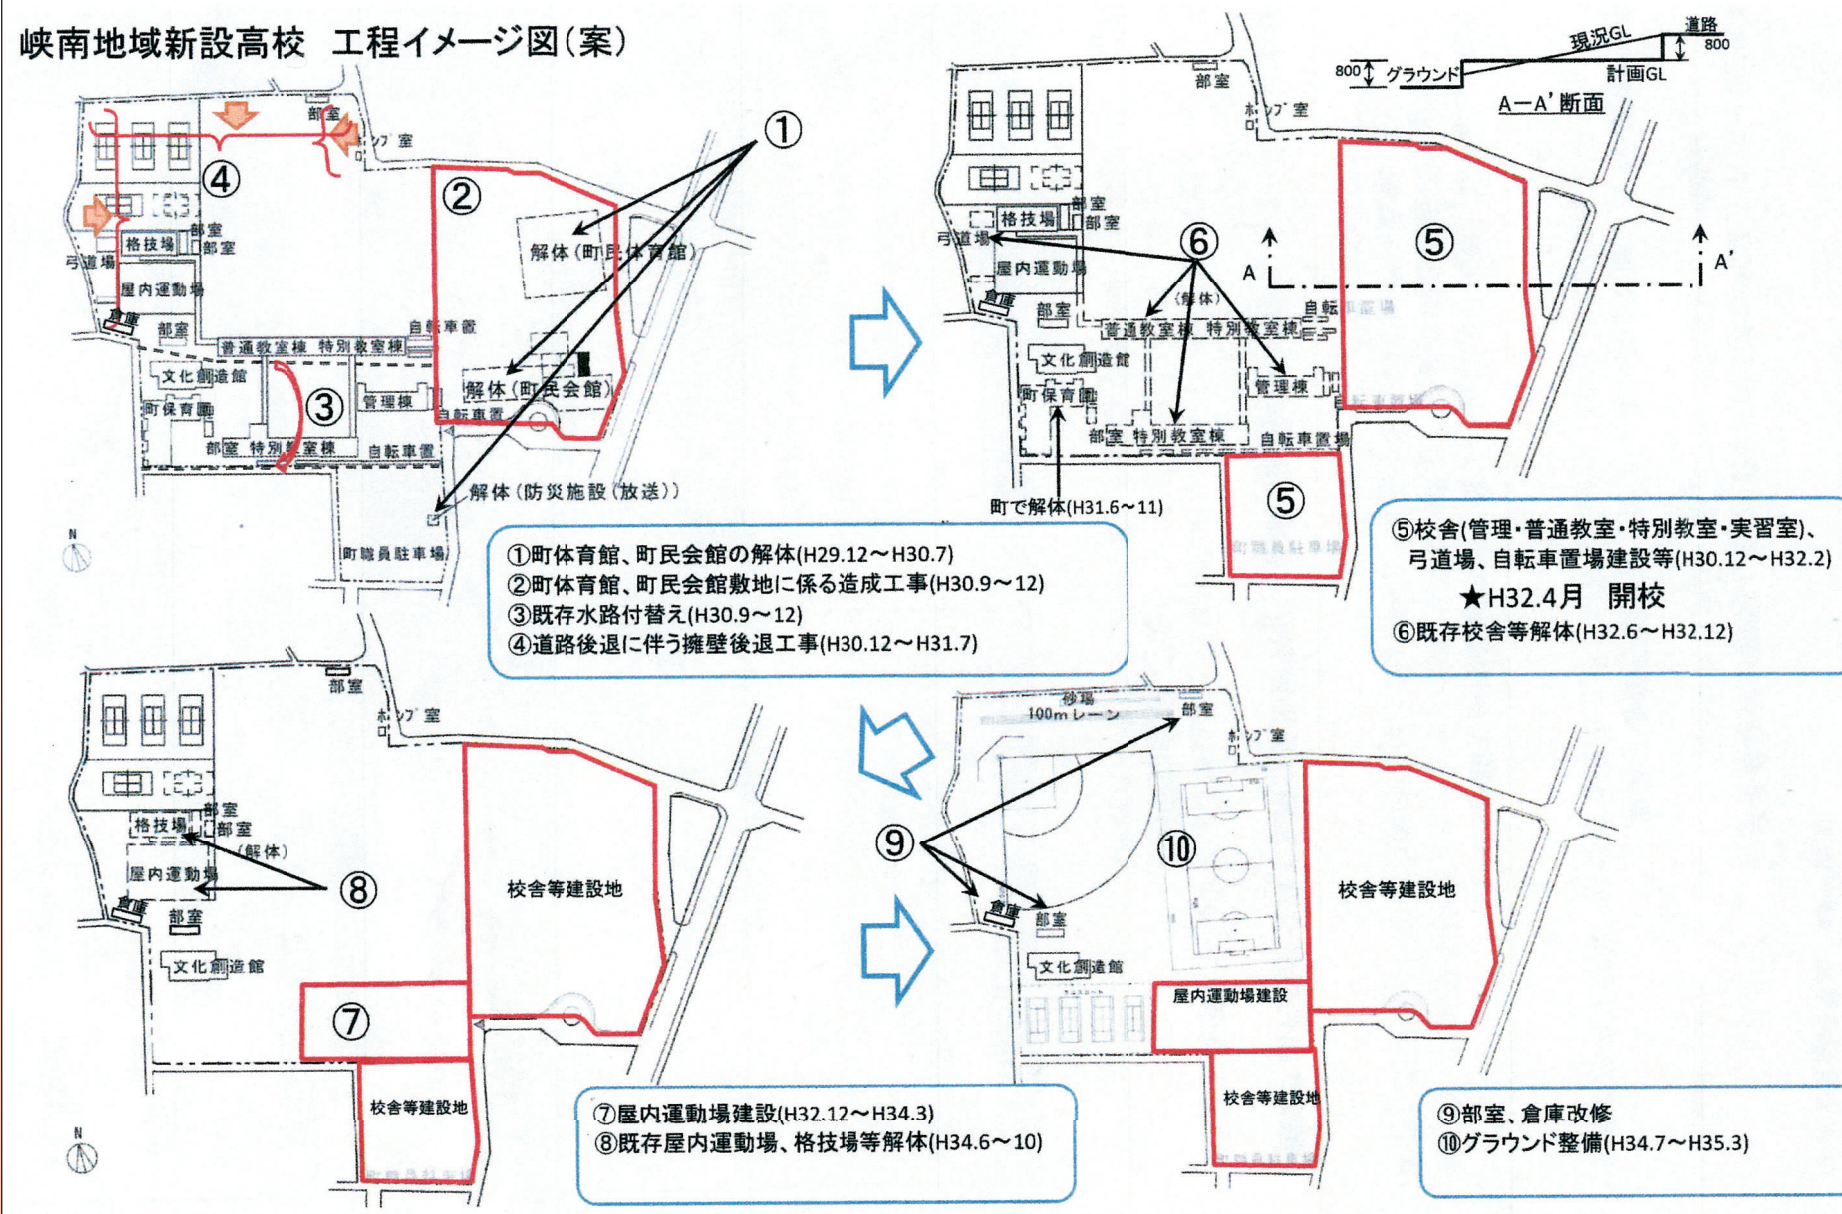

② 図書館

A：基本的には三珠・六郷分館を利用。暫定対応として、本庁舎正面玄関付近に返却ポストを設置。生涯学習課窓口で予約本の受け渡し、相談等を行う。貸出・返却・予約受付等サービス提供も検討する。

③ 児童館

A：市川大門北線通り旧なかごみ跡地に施設設置し、来年1月に移転する。
・「児童館」、「放課後児童クラブ」、「ファミリーサポートセンター」は新児童館に移転。
・「子育て支援センターおひさまクラブ」は、一旦新児童館に移転。来年8月以降は新保育所に移転。
* 就園前の親（保護者）と子が対象。平日9時30分～13時30分。
・町民会館使用中止後の今年12月は「八幡集会所」を暫定使用する。

⑤ 八乙女公民館

A：旧市川中学校体育館跡地の職員駐車場に建設。当面は役場会議室使用で対応する。

⑥ 避難所機能対応

A：近隣では市川高校文化創造館・体育館・格技場が指定避難所となっている。
町全体では、体育館・町民会館を除いても想定避難人数は収容できる避難所規模である。

⑦ 「代官所のフジ」及び「二宮金次郎像」

A：旧役場跡地の天然記念物町指定文化財「代官所のフジ」は現在の地に残し、町で管理する。
「二宮金次郎像」は、市川小学校敷地に移設する。

⑧ 町民会館等備品

A：まず、地区公民館で再利用可能なものは利用する。
役場と施設での利用希望を募る。自治公民館等でも同様。

◆市川保育所園舎取り壊し対応について

Q 昨年12月議会での町長答弁では、町民会館・体育館の取り壊し費用は1億7700万円試算で、県負担での対応である。市川保育所園舎取り壊し費用は2000万円試算で、町対応となっている。園舎取り壊しも県での対応とすべきでは？

A：園舎は、高校統合決定前に耐震対策で町での移転計画が策定されていた。県へ要求はしたが、結果として町での対応となった。
努力はするが、交渉全体像の中で判断することとなる。

	使用期限 11/30												使用期限 5/30											
	平成29年(2017年)						平成30年(2018年)						平成31年(2019年)											
	4	5	6	7	8	9	10	11	12	1	2	3	4	5	6	7	8	9	10	11	12	1	2	3
既設	引越し・廃棄処分												他の公共施設にて活動していただく期間											
町民市川大門体育館	引越し・廃棄処分																							
新設	基本計画設計												実施設計											
													敷地造成工事											
													建築工事											
(仮称)生涯学習センター													敷地造成工事											
町立図書館													建築工事											
町民市川大門体育館													外構工事											
貯水槽													貯水槽設置場所協議、設計、工事(変更の可能性あり)											
新保育所	敷地造成工事												開園											
	建築、外溝、ネットワーク工事等・備品購入												新保育所利用開始											
放課後児童クラブ	移転先地区説明会												利用開始											
ファミリーサポートセンター	移転準備												新設利用開始											
児童館	建築工事												新設利用開始											
おひさまクラブ	引越し・廃棄処分												開設準備											
	新保育所完成までの間は代替施設内で実施												●新保育所内に開設											

平成32年4月新設高開校

峡南地域新設高校 工程イメージ図(案)

- ①町体育館、町民会館の解体(H29.12～H30.7)
- ②町体育館、町民会館敷地に係る造成工事(H30.9～12)
- ③既存水路付替え(H30.9～12)
- ④道路後退に伴う擁壁後退工事(H30.12～H31.7)

- ⑤校舎(管理・普通教室・特別教室・実習室)、弓道場、自転車置場建設等(H30.12～H32.2)
- ★H32.4月 開校
- ⑥既存校舎等解体(H32.6～H32.12)

- ⑦屋内運動場建設(H32.12～H34.3)
- ⑧既存屋内運動場、格技場等解体(H34.6～10)

- ⑨部室、倉庫改修
- ⑩グラウンド整備(H34.7～H35.3)